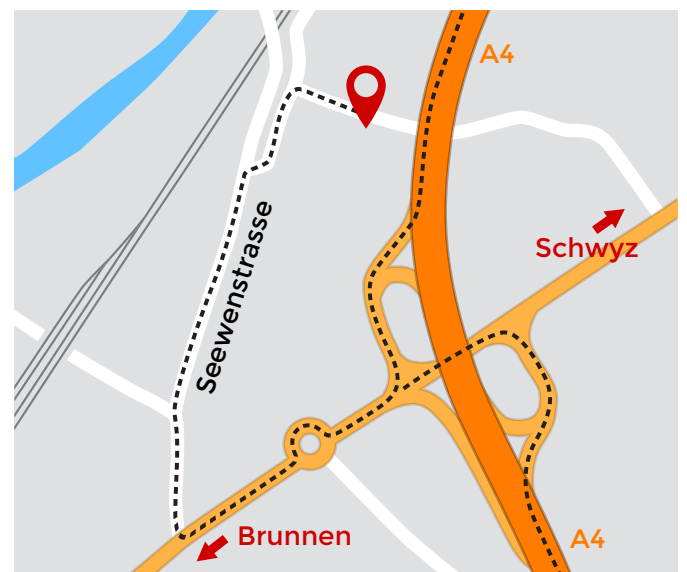

So finden Sie uns...

Grossraum Schwyz

Industriequartier Oelistrasse, Brunnen

Adresse

re-fer AG
Oelistrasse 6
6440 Brunnen
Schweiz

Bei Rückfragen

Telefon +41 (0)41 820 06 16
Mail info@re-fer.eu

Wegbeschreibung von Zug/Zürich

Fahren Sie auf der Autobahn A4 Richtung Gotthard. Verlassen Sie die Autobahn bei der Ausfahrt Brunnen und biegen Sie rechts ab Richtung Brunnen Zentrum.

Fahren Sie beim Kreisell gerade aus. Nach 200 Metern biegen Sie rechts ab Richtung Seewenstrasse. Nach gut 600 Metern biegen Sie erneut rechts ab in die Oelistrasse. Sie haben uns gefunden und dürfen gerne einen unserer vielen kostenlosen Parkplätze hinter dem Gebäude nutzen.

Navigationseingabe: Seewenstrasse 32, 6440 Brunnen